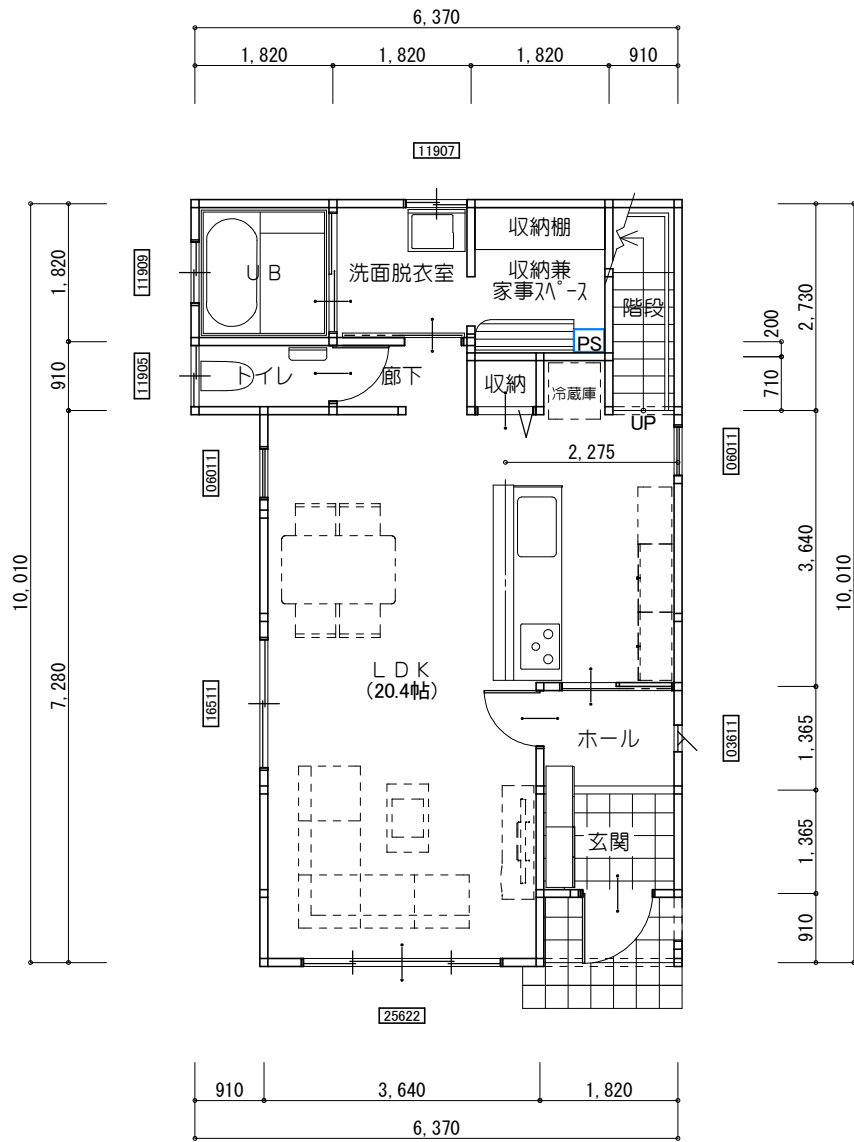

両島間取り  
110.13m<sup>2</sup> (33.31坪)

1階 55.48m<sup>2</sup> (16.78坪)

2階 54.65m<sup>2</sup> (16.53坪)