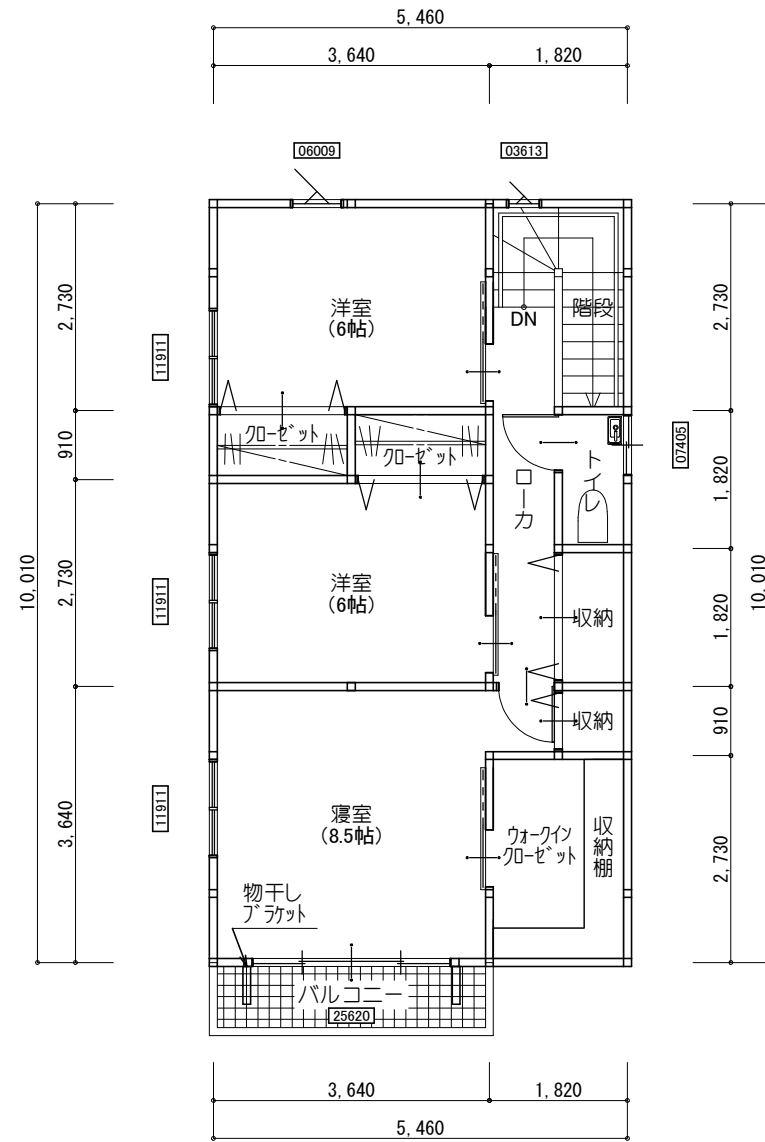

両島間取り  
110.13m<sup>2</sup> (33.31坪)

1階 55.48m<sup>2</sup> (16.78坪)

2階 54.65m<sup>2</sup> (16.53坪)