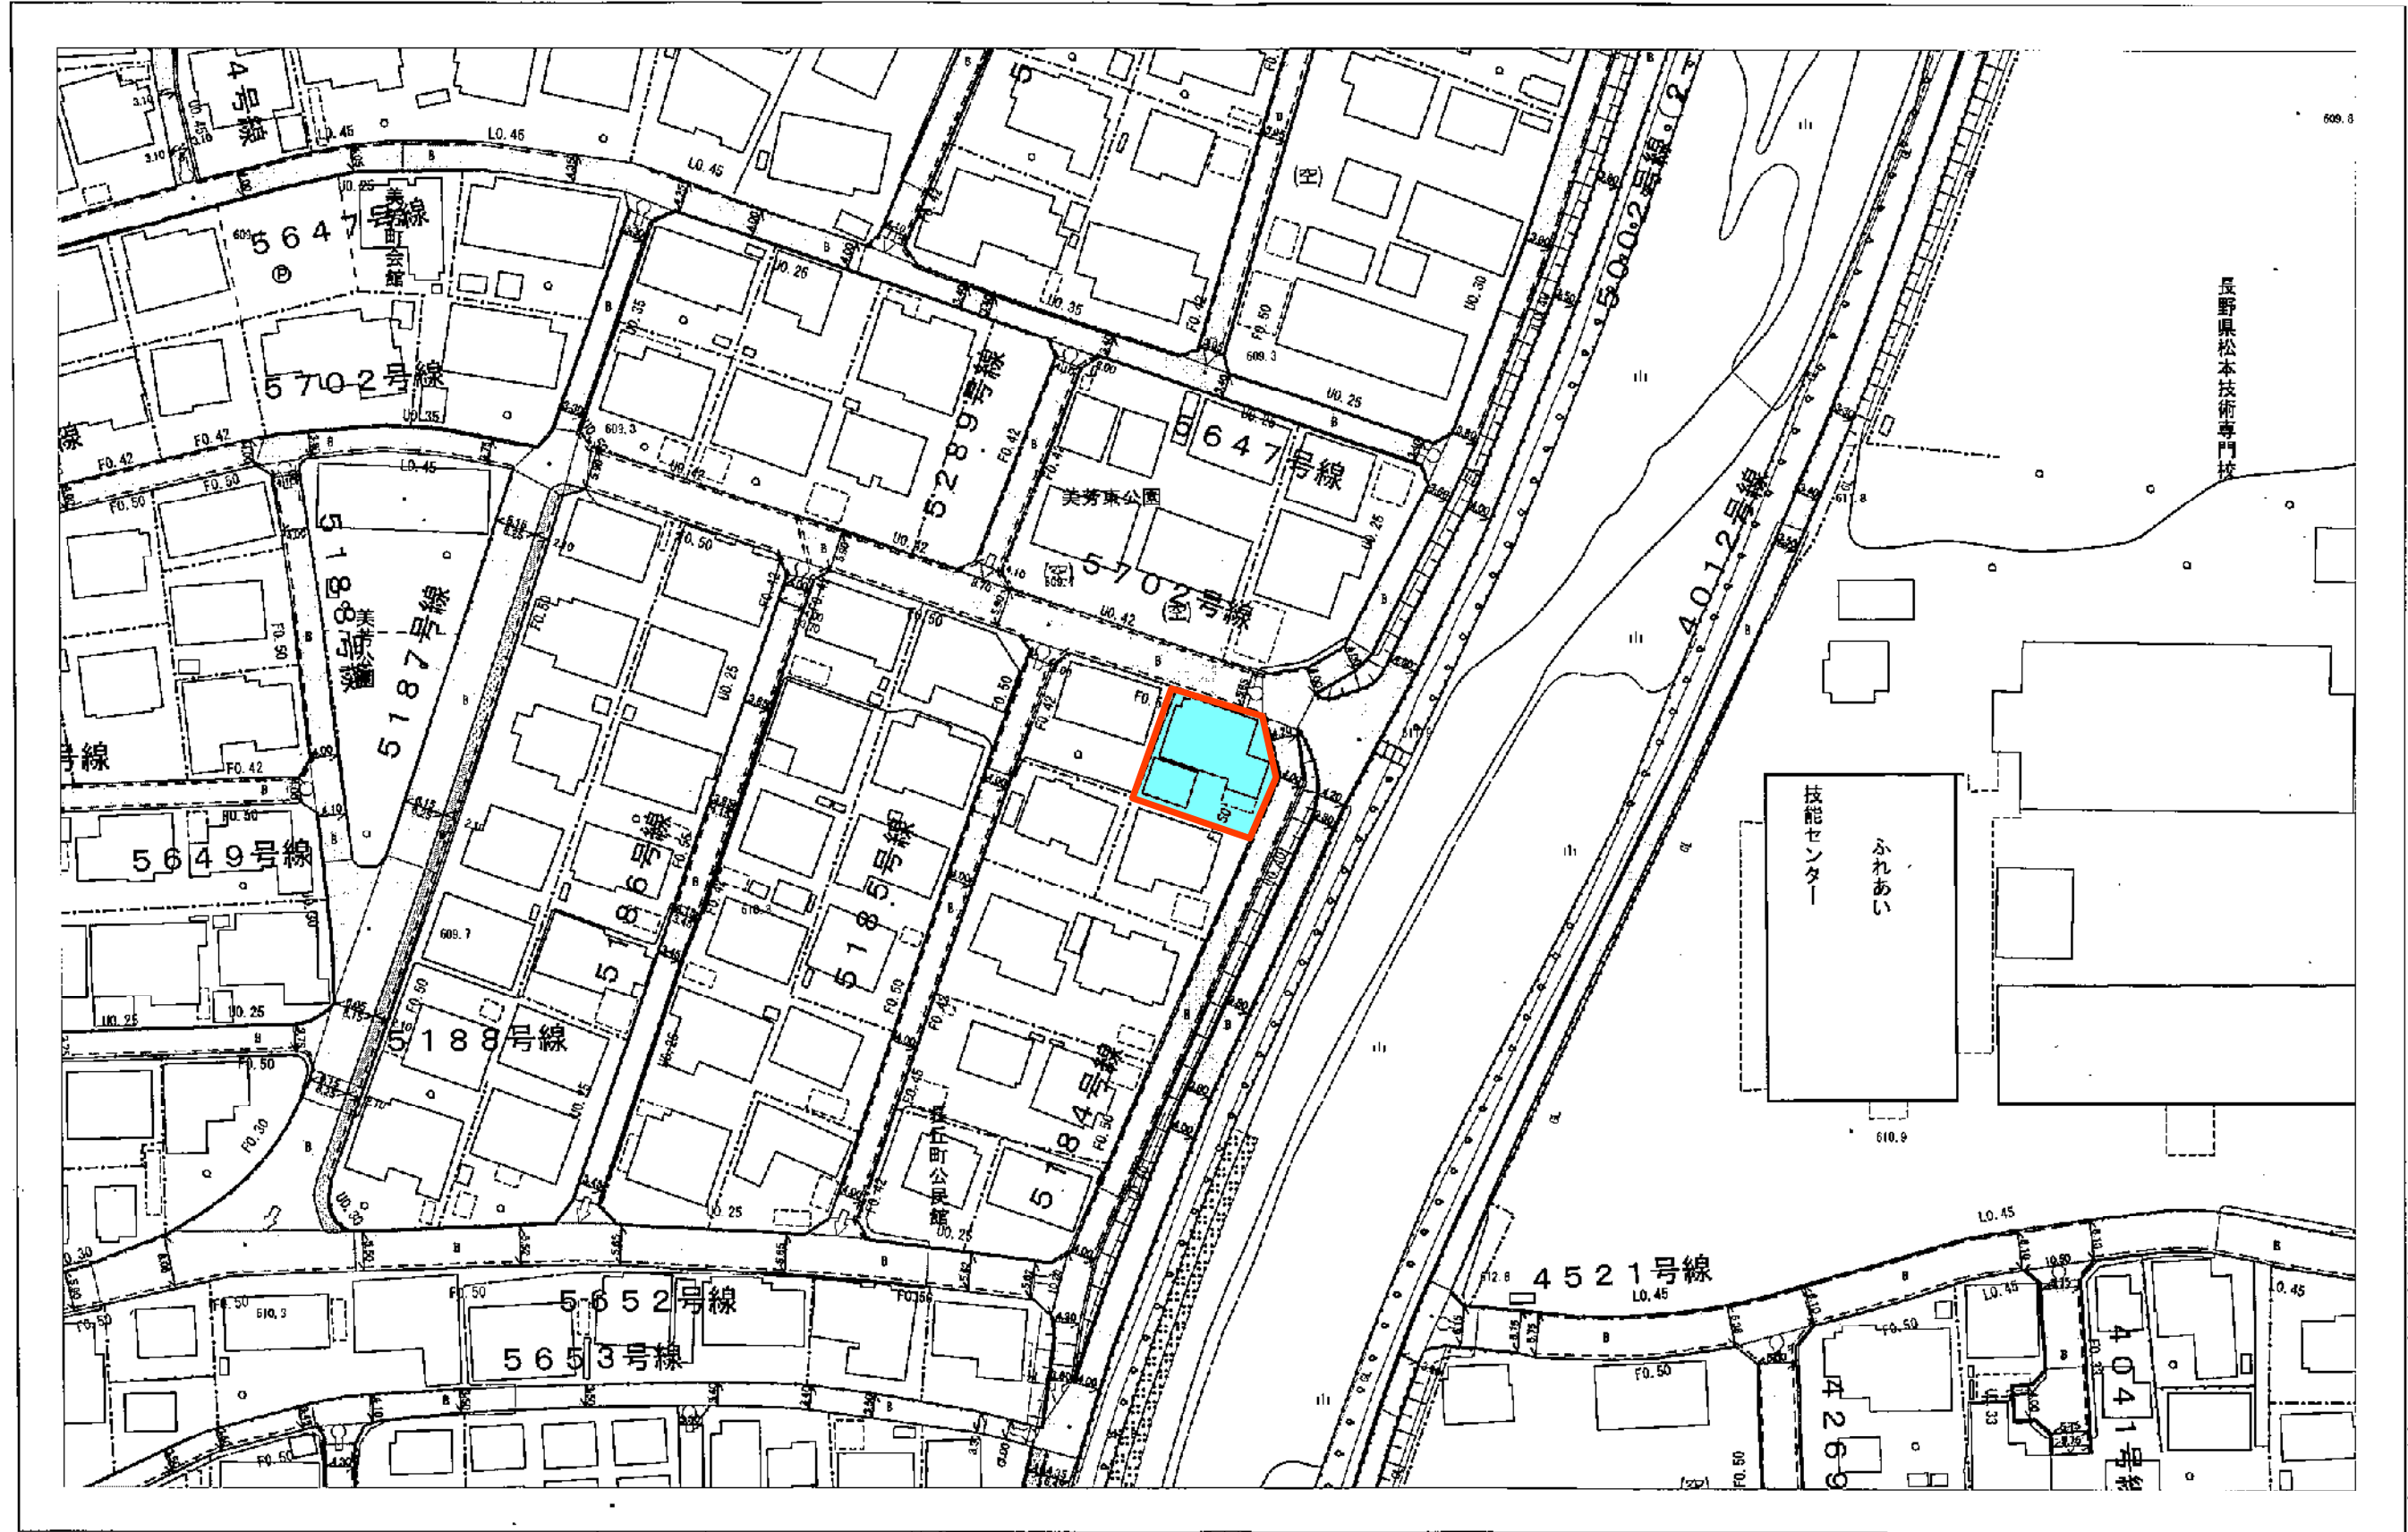

# 道路台帳平面図

長野県松本技術専門学校

技能センター  
みれあい

松本市建設部

出図年月日：2022年8月22日

縮尺1:1,000

2022年3月31日現在