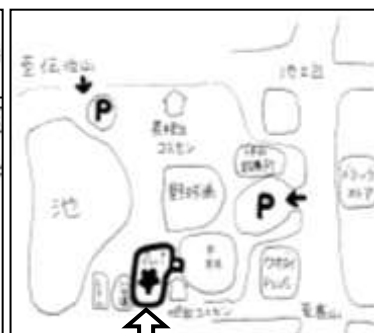

ちびっこ冒険ひろば・冒険遊び場会場

緑児童館 〒458-0033 名古屋市緑区相原郷 2-701 TEL・FAX(052)623-9656 Mail m-jidoukan@smile.odn.ne.jp

緑児童館は名古屋市の指定管理を受け、特定非営利活動法人子どもNPOと名古屋市緑区社会福祉協議会

のコンソーシアムによって管理・運営をしています。 HP <http://www2.odn.ne.jp/midorijidoukan> →