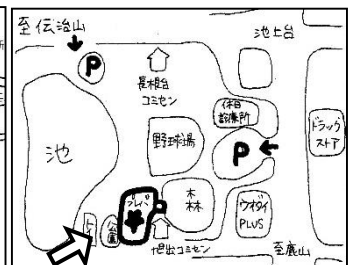

幼児親子対象のクラブ

クラブ名	日時・回数	対象	定員	費用	申込締切
親子リズム遊び（春）	5/12～6/30の 火曜日（全8回）	H30・4/2～H31・4/1 生まれの幼児と保護者	20組	1,000円	4/18（土）
親子体操（春）	5/13～7/15の 水曜日（全10回）	H29・4/2～H30・4/1 生まれの幼児と保護者	30組	1,000円	4/18（土）

クラブ詳細に関しては緑児童館ホームページ（<http://www2.odn.ne.jp/midorijidoukan/>）をご覧ください。名古屋市電子申請サービスへのリンクが貼ってあります。名古屋市電子申請サービスが利用できない方は申込期間中に窓口までお越しください。

↓電子申請

緑児童館 4月のカレンダー

開館時間 8:45~17:00

日	月	火	水	木	金	土
3/29	30	31	4/1	2	3	4
5 休館日	6	7	8	9	10	11
新型コロナウイルス感染拡大防止のため、4月12日(日)まで、電話相談、直接相談の業務を除くすべての事業を中止します。児童館に来ることはできません(月曜日~土曜日 8:45~17:00 日曜日及び祝日は完全休館)。						
12	13 休館日	14	15	16 ◇ちびっこ冒険ひろば 10:00~13:00 ◇冒険遊び場 14:00~17:00	17	18
19	20 休館日	21	22	23 ◇ちびっこ冒険ひろば 10:00~13:00 ◇冒険遊び場 14:00~17:00	24	25
26	27 休館日	28	29 祝日・ 休館日	30 ◇ちびっこ冒険ひろば 10:00~13:00 ◇冒険遊び場 14:00~17:00	5/1	2

◆は、登録制のクラブです。★は、申込不要・自由参加です。下線部の時間はホールが利用できません。
◇は、移動児童館事業です。会場は新海池公園内いのみ池プレーパークになります。
※子どもによる企画のために、月に1度土日の午前もしくは午後後にホールが使えないことがあります。
くわしくは児童館にお問い合わせください。(052-623-9656)

みどりじどうかんからのお願い・・・

- ・児童館では子どもたちに貴重品(現金、ゲーム機など高価なもの)を持ってこないよう、やむを得ず持ってきた場合は事務所に預けるよう掲示や声かけをしています。万一紛失や盗難等があった場合、児童館では責任を負いかねますので、あらかじめご了承ください。
- ・駐車場は8台程度と数に限りがありますので、お越しの際は公共交通機関をご利用ください。また、場内駐車禁止部分や近隣施設駐車場への駐車はご遠慮ください。
- ・児童館隣接の公園は住宅密集地にありますので、節度ある利用をお願いいたします。

緑児童館地図

ちびっこ冒険ひろば・冒険遊び会場