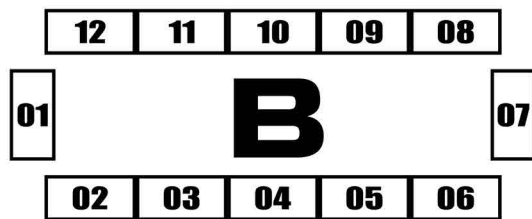

国道側

A

01 02 03 04

05 06 07

08 09 10

11 12 13 14

15 16 17 18

A

列整理用スペース(予定)

19  
20  
21

22  
23

見本誌読書スペース  
(13時30分開始予定)

運営本部

↑  
出入口

01  
企業出展

01  
電源使用  
サークル

# ふたけっと14 会場マップ

大田区産業プラザPiO 大展示ホール