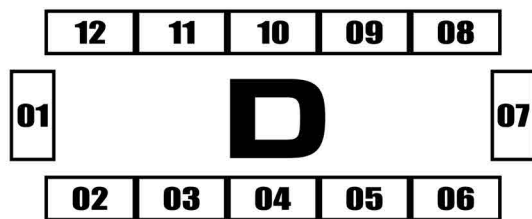

国道側

A

01 02 03 04

05 06 07

08 09 10

11 12 13 14

15 16 17 18

A

列整理用スペース(予定)

19  
20  
21

22  
23

見本誌読書スペース  
(13時30分開始予定)

運営本部

↑  
出入口

01  
企業出展

01  
電源使用  
サークル

# ふたけっと14 会場マップ

大田区産業プラザPiO 大展示ホール