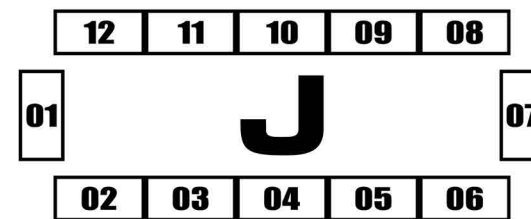

国道側

A

01 02 03 04

05 06 07

08 09 10

11 12 13 14

15 16 17 18

A

列整理用スペース(予定)

19  
20  
21

22  
23

見本誌読書スペース  
(13時30分開始予定)

運営本部

↑  
出入口

01  
企業出展

01  
電源使用  
サークル

# ふたけっと14 会場マップ

大田区産業プラザPiO 大展示ホール