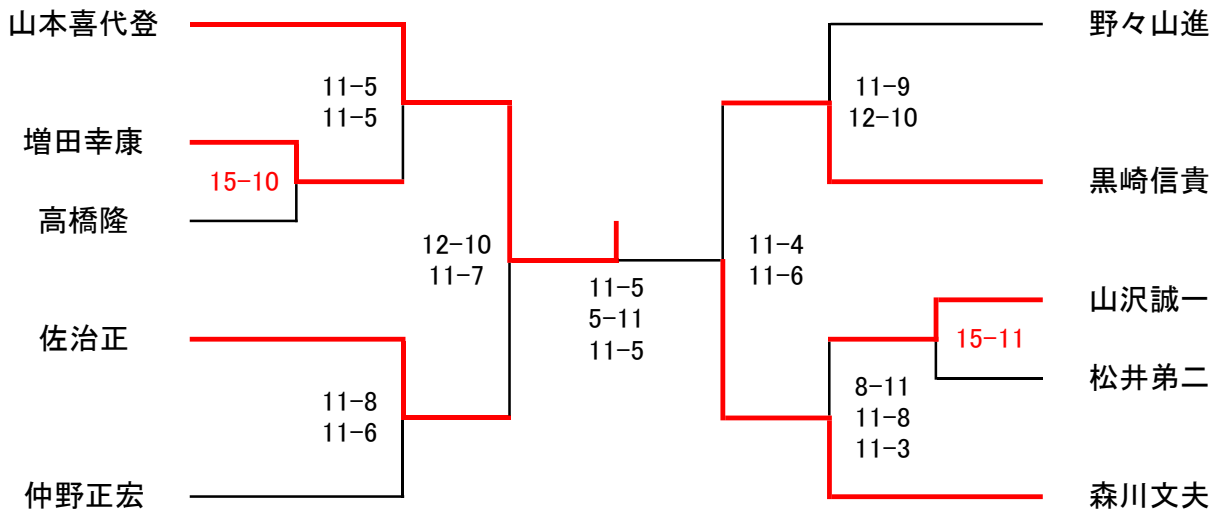

女子G1

※赤字は15点1ゲームマッチ。

女子G2

女子G3

男子G1

男子G2

男子G3

男子スーパーマスターズ