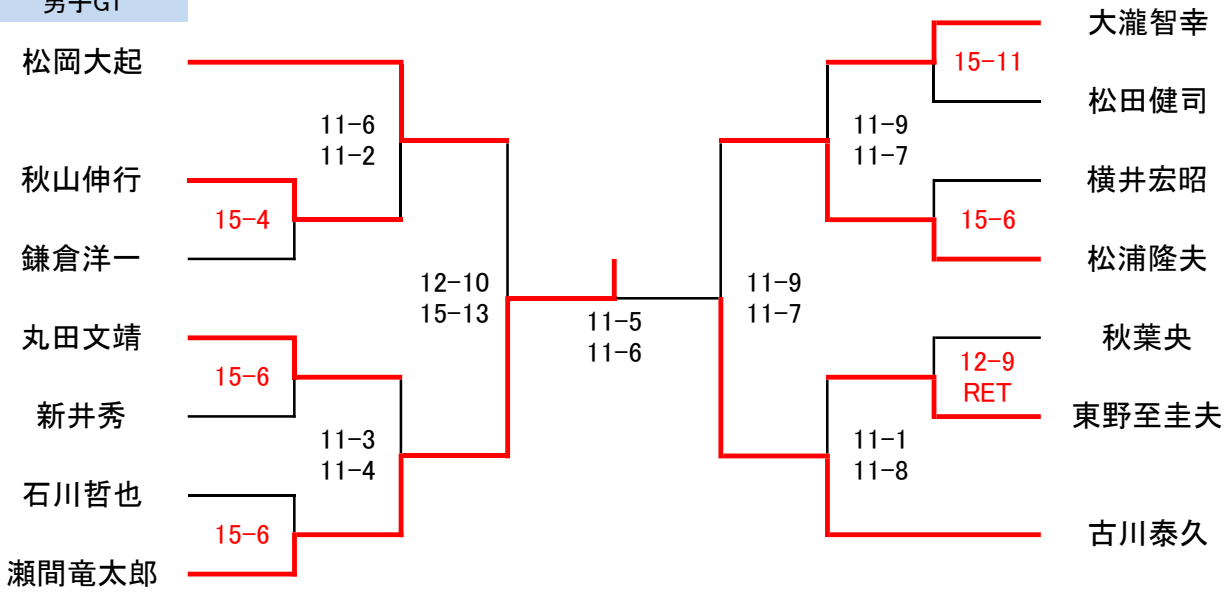

女子G1

※赤字は15点1ゲームマッチ。

女子G2

女子G3

男子G1

男子G2

男子G3

男子スーパーマスターズ