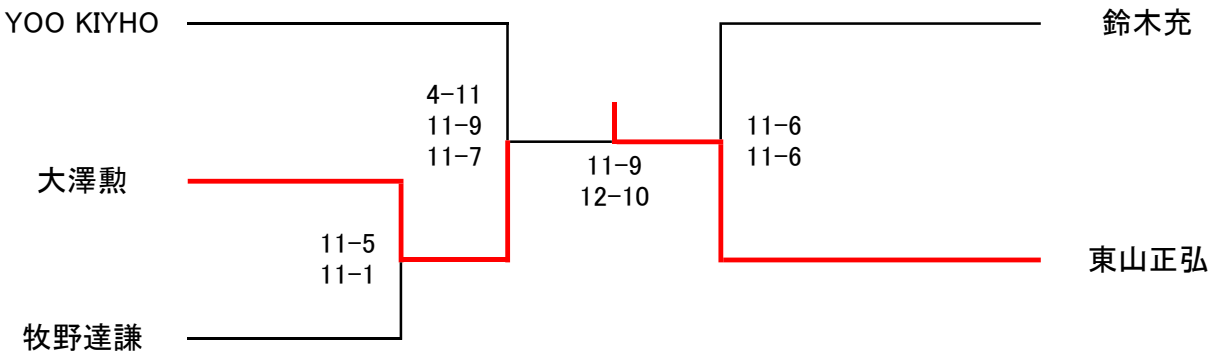

女子G1

※赤字は15点1ゲームマッチ。

女子G2

女子G3

男子G1

男子G2

男子G3

男子スーパーマスターズ