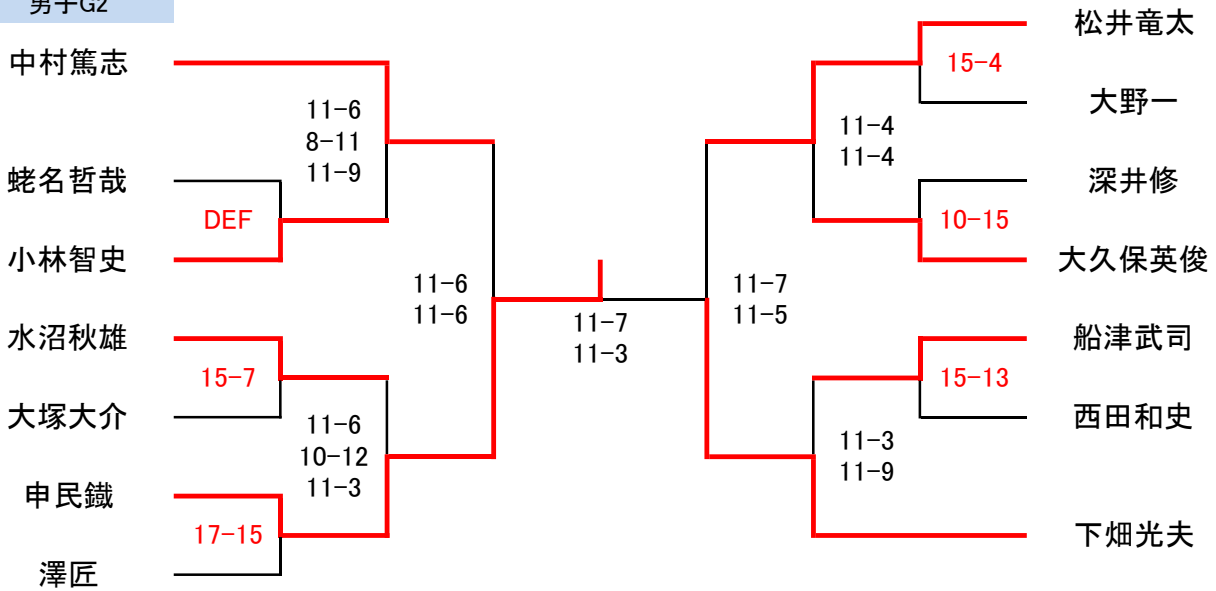

女子G1

※赤字は15点1ゲームマッチ。

女子G2

女子G3

男子G1

男子G2

男子G3

男子スーパーマスターズ