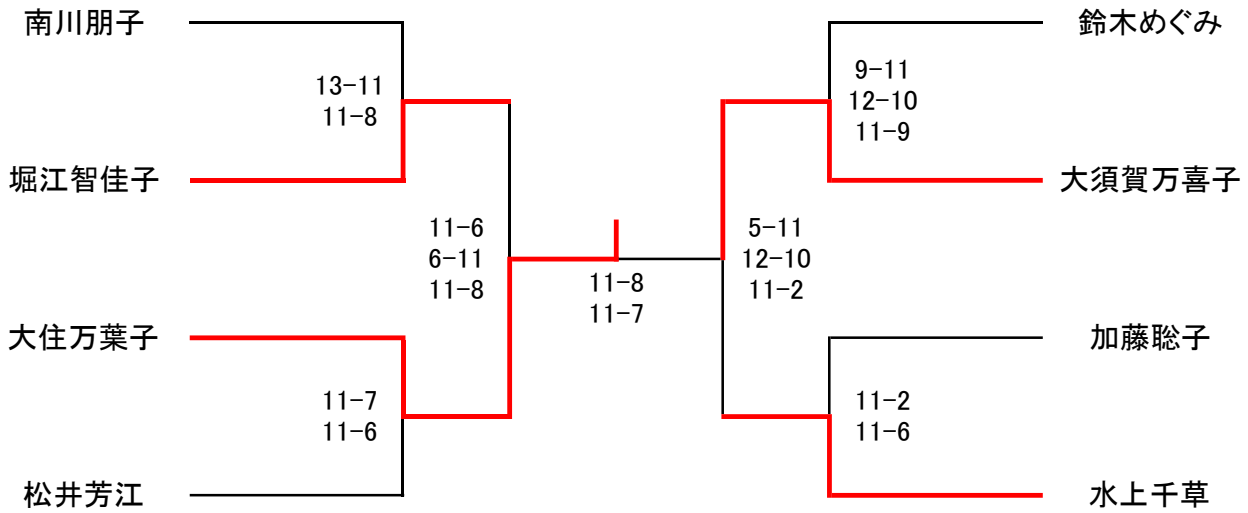

女子G1

※赤字は15点1ゲームマッチ。