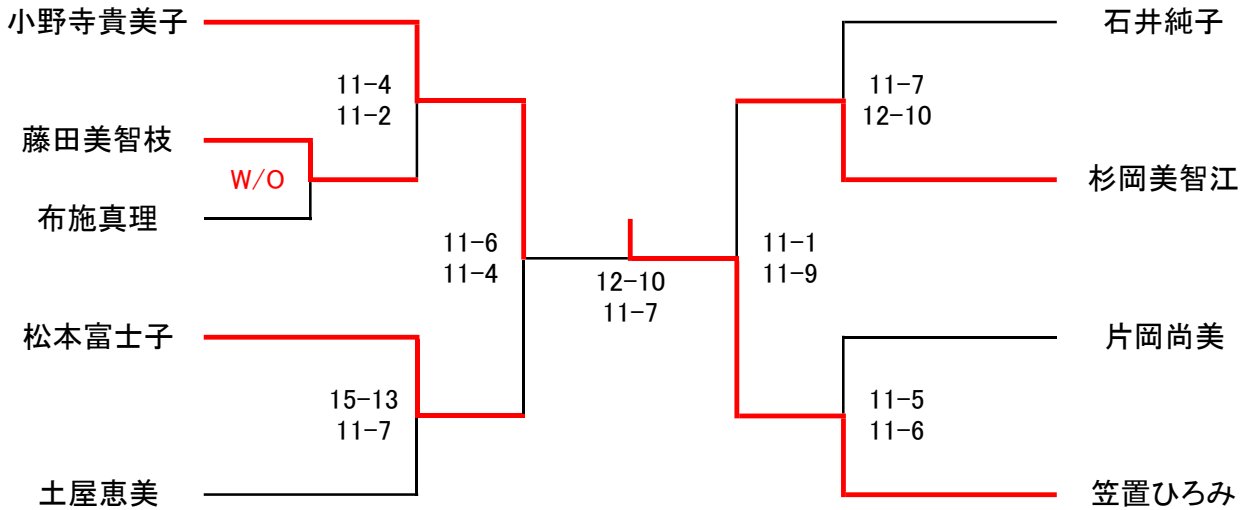

女子G1

※赤字は15点1ゲームマッチ。

女子G2

女子G3