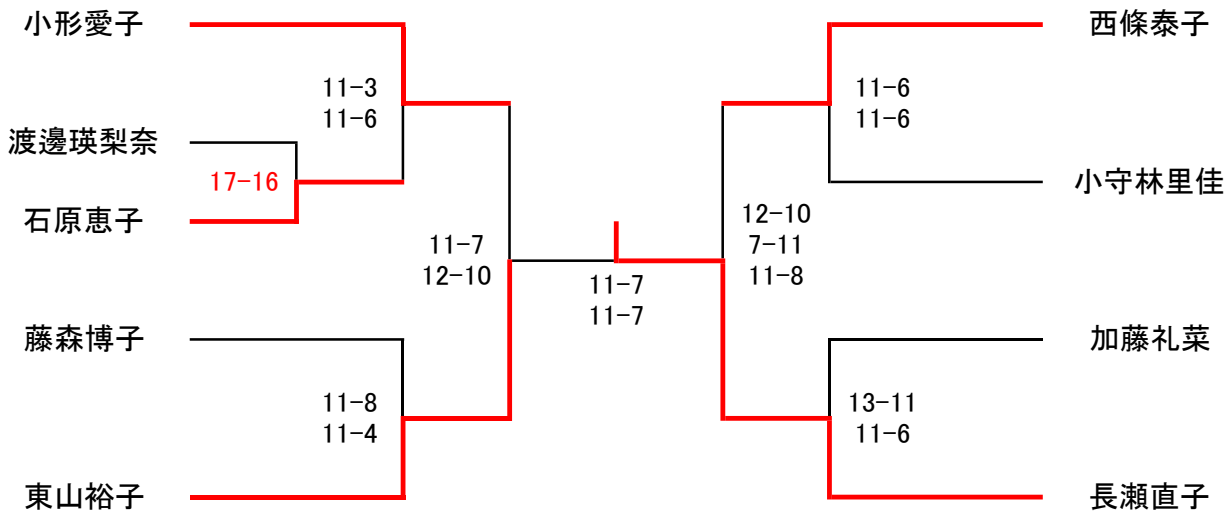

女子G1

※赤字は15点1ゲームマッチ。

女子G2

女子G3

男子G1

男子G2

男子G3

男子スーパーマスターズ